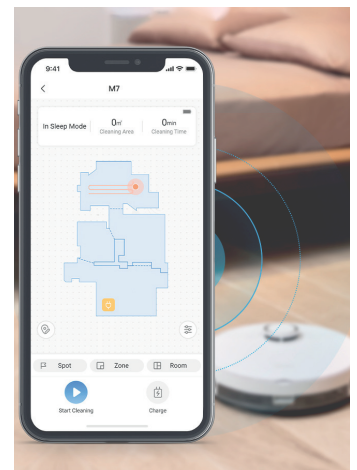

IT: L'M7 Swiss Edition aspira, spazza e pulisce in una sola operazione su diversi tipi di pavimento duro come laminato, PVC, parquet o piastrelle. L'app MSmartLife ha un programma timer, che permette la pulizia automatica quotidiana in stanze divise. Le aree possono essere divise o unite. Zone No-Go e pareti virtuali sono facilmente programmabili.

Quando la batteria è scarica, il robot si dirige automaticamente alla stazione di ricarica.

Prestazioni di pulizia (4 livelli) e portata dell'acqua (3 livelli) regolabili individualmente.

In evidenza:

- 4 in 1 – Aspirare, spazzare, pulire e rotolare
- Diverse modalità di pulizia
- Batteria potente
- Alta potenza di aspirazione
- Funzione auto boost
- Controllo remoto tramite app

EN: The M7 Swiss Edition vacuums, sweeps and mops in one step on different hard floor types, such as laminate, PVC, parquet or tile.

The MSmartLife app has a timer schedule, allowing daily automatic cleaning in different rooms. Areas can be divided or merged. No-go zones and virtual walls are easily programmable.

When the battery is low, the suction and mopping robot automatically moves to the charging station. Individually adjustable cleaning power (4 levels) and water flow rate (3 levels).

Highlights:

- 4 in 1 – Vacuuming, sweeping, mopping and rolling
- Different cleaning modes
- Powerful batter
- High suction power
- Auto boost function
- Remote control via app

Dati tecnici M7-W Swiss Edition Technical data M7-W Swiss Edition

Tipo di batteria	Battery type	Ioni di litio / Lithium-ion
Capacità della batteria	Battery capacity	5200 mAh
Capacità di potenza	Power capacity	55W
Durata della batteria	Battery runtime	120-140 Min.
Motore	Engine	BLDC
Potenza di aspirazione	Suction power	4000 PA
Serbatoio dell'acqua	Water tank	210 ml
Contenitore della polvere	Dust bin	450 ml
Funzione Wipe	Wipe function	✓
Tappeti Auto Boost	Auto Boost carpets	Regolazione automatica della potenza per pavimenti in moquette Automatic power adjustment for carpeted floors
Funzioni di pulizia	Cleaning functions	Auto, Spiral, Spot, Smart Area, Restricted Area, Einzelreinigung und Tiefenreinigung Auto, Spiral, Spot, Smart Area, Restricted Area, nettoyage individuel et nettoyage en profondeur
Vuoto automatico	Automatic emptying	✗
Ricarica automatica	Automatic charging	✓
Rilevamento di scale/ostacoli	Stair/obstacle detection	✓
Confine della stanza	Room border	✓
Tipo di filtro	Filter type	HEPA
Livello di rumore	Noise level	67 dB (A)
Zona della camera	Room area	ca. 140 m²
Max. Soglie di porte di altezza	Max. Height door sills	20 mm
Superfici adatte	Suitable surfaces	Laminato, PVC, parquet o piastrelle Laminate, PVC, parquet or tiles
App e controllo vocale	App & voice control	Compatibile con MSmart Life App (solo 2,4 GHz), Amazon Alexa e Google Assistant Compatible avec l'application MSmart Life (Compatible with MSmart Life app (2.4 GHz only), Amazon Alexa and Google Assistant)
Navigazione laser	Laser navigation	Navi Polaris 3.0 con mappa dettagliata (memoria di mappa multistrato) Navi Polaris 3.0 with detailed map (multi-layer map memory)
Peso netto/lordo	Weight net/gross	3.4 kg / 5.5 kg
Dimensioni	Dimensions	350 x 350 x 97 mm
Imballaggio individuale	Unit packaging	395 x 445 x 125 mm
EAN-Code	EAN-Code	6956079711498
PVC CHF	RRP CHF	499.00