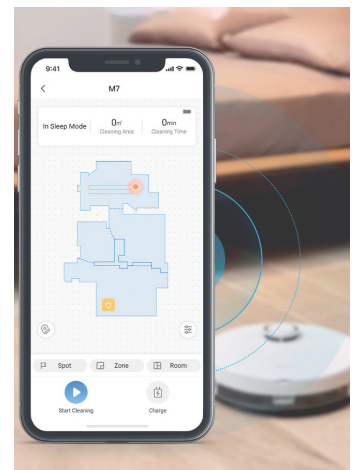

Wenn der Akku leer ist, steuert der Roboter automatisch die Ladestation an.

Individuell einstellbare Reinigungsleistung (4 Stufen) und Wasserdurchflussmenge (3 Stufen).

Highlights:

- 4 in 1 – Saugen, Kehren, Wischen und Rollen
- Verschiedene Reinigungsmodi
- Leistungsstarke Batterie
- Hohe Saugkraft
- Auto Boost-Funktion
- Fernbedienung via App

FR: Le M7 Swiss Edition aspire, balaie et essuie en une seule opération sur différents types de sols durs, comme par exemple le stratifié, le PVC, le parquet ou le carrelage.

L'application MSmartLife dispose d'un planning de minuterie et permet ainsi un nettoyage automatique quotidien dans différentes pièces. Les zones peuvent être divisées ou réunies. Les no-go zones et les murs virtuels sont facilement programmables.

Lorsque la batterie est faible, le robot aspirateur et laveur se rend automatiquement à la station de charge.

Réglage individuel de la puissance de nettoyage (4 niveaux) et du débit d'eau (3 niveaux).

Points forts :

- 4 en 1 – Aspirer, balayer, essuyer et broser
- Différents modes de nettoyage
- Batterie puissante
- Grande puissance d'aspiration
- Fonction Auto Boost
- Télécommande via l'application

Technische Daten M7-W Swiss Edition Données techniques M7-W Swiss Edition

Batterie-/Akkutyp	Type de batterie/accumulateur	Lithium-Ionen / Lithium-ion
Akkukapazität	Capacité de l'accu	5200 mAh
Leistungskapazität	Capacité de puissance	55W
Akkulaufzeit	Autonomie de la batterie	120-140 Min.
Motor	Moteur	BLDC
Saugkraft	Puissance d'aspiration	4000 PA
Wassertank	Réservoir d'eau	210 ml
Staubbehälter	Bac à poussière	450 ml
Wischfunktion	Mopping	✓
Auto Boost Teppichböden	Auto Boost moquette	Automatische Leistungsanpassung bei Teppichböden Adaptation automatique de la puissance pour les sols en sarcophage
Reinigungsfunktionen	Fonctions de nettoyage	Auto, Spiral, Spot, Smart Area, Restricted Area, Einzelreinigung und Tiefenreinigung Auto, Spiral, Spot, Smart Area, Restricted Area, nettoyage individuel et nettoyage en profondeur
Automatische Leerung	Vidage automatique	✗
Automatische Aufladung	Recharge automatique	✓
Treppen-/Hinderniserkennung	Détection des escaliers/obstacles	✓
Raubegrenzung	Délimitation de l'espace	✓
Filtertyp	Type de filtre	HEPA
Geräuschpegel	Niveau sonore	67 dB (A)
Raumfläche	Surface de la pièce	ca. 140 m²
Max. Höhe Türschwellen	Hauteur max. des seuils de porte	20 mm
Geeignete Oberflächen	Surfaces appropriées	Laminat, PVC, Parkett oder Fliesen Stratifié, PVC, parquet ou carrelage
App & Sprachsteuerung	App & commande vocale	Kompatibel mit MSmart Life App (nur 2.4 GHz), Amazon Alexa und Google-Assistent Compatible avec l'application MSmart Life (2,4 GHz uniquement), Amazon Alexa et l'assistant Google
Lasernavigation	Navigation laser	Navi Polaris 3.0 mit detaillierter Karte (mehrschichtiger Kartenspeicher) Navi Polaris 3.0 avec carte détaillée (mémoire cartographique multicouche)
Netto-/Bruttogewicht	Poids net/brut	3.4 kg / 5.5 kg
Abmessungen	Dimensions	350 × 350 × 97 mm
Einzelverpackung	Emballage individuel	395 × 445 × 125 mm
EAN-Code	EAN-Code	6956079711498
UVP CHF	PVC CHF	499.00