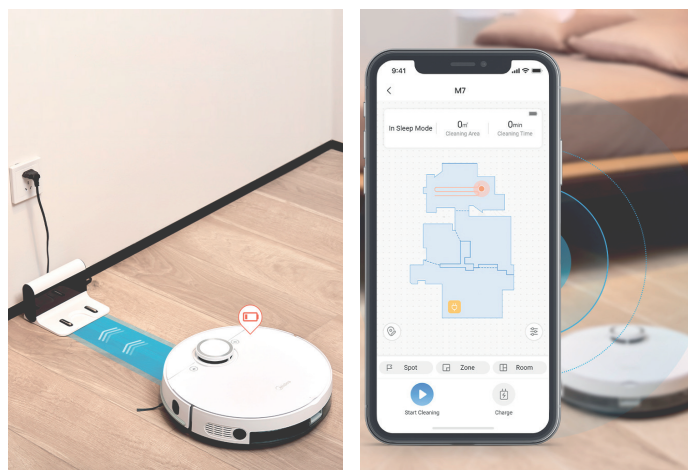

IT: L'M7 Swiss Edition aspira, spazza e pulisce in una sola operazione su diversi tipi di pavimento duro come laminato, PVC, parquet o piastrelle. L'app MSmartLife ha un programma timer, che permette la pulizia automatica quotidiana in stanze divise. Le aree possono essere divise o unite. Zone No-Go e pareti virtuali sono facilmente programmabili.

Quando la batteria è scarica, il robot si dirige automaticamente alla stazione di ricarica.

Prestazioni di pulizia (4 livelli) e portata dell'acqua (3 livelli) regolabili individualmente.

In evidenza:

- 4 in 1 – Aspirare, spazzare, pulire e rotolare
- Diverse modalità di pulizia
- Batteria potente
- Alta potenza di aspirazione
- Funzione auto boost
- Controllo remoto tramite app

EN: The M7 Swiss Edition vacuums, sweeps and mops in one step on different hard floor types, such as laminate, PVC, parquet or tile.

The MSmartLife app has a timer schedule, allowing daily automatic cleaning in different rooms. Areas can be divided or merged. No-go zones and virtual walls are easily programmable.

When the battery is low, the suction and mopping robot automatically moves to the charging station. Individually adjustable cleaning power (4 levels) and water flow rate (3 levels).

Highlights:

- 4 in 1 – Vacuuming, sweeping, mopping and rolling
- Different cleaning modes
- Powerful batter
- High suction power
- Auto boost function
- Remote control via app

Dati tecnici M7-W Swiss Edition Technical data M7-W Swiss Edition

Tipo di batteria	Battery type	Ioni di litio / Lithium-ion
Capacità della batteria	Battery capacity	5200 mAh
Capacità di potenza	Power capacity	55W
Durata della batteria	Battery runtime	120-140 Min.
Motore	Engine	BLDC
Potenza di aspirazione	Suction power	4000 PA
Serbatoio dell'acqua	Water tank	210 ml
Contenitore della polvere	Dust bin	450 ml
Funzione Wipe	Wipe function	✓
Tappeti Auto Boost	Auto Boost carpets	Regolazione automatica della potenza per pavimenti in moquette Automatic power adjustment for carpeted floors
Funzioni di pulizia	Cleaning functions	Auto, Spiral, Spot, Smart Area, Restricted Area, Einzelreinigung und Tiefenreinigung Auto, Spiral, Spot, Smart Area, Restricted Area, nettoyage individuel et nettoyage en profondeur
Vuoto automatico	Automatic emptying	✗
Ricarica automatica	Automatic charging	✓
Rilevamento di scale/ostacoli	Stair/obstacle detection	✓
Confine della stanza	Room border	✓
Tipo di filtro	Filter type	HEPA
Livello di rumore	Noise level	67 dB (A)
Zona della camera	Room area	ca. 140 m²
Max. Soglie di porte di altezza	Max. Height door sills	20 mm
Superfici adatte	Suitable surfaces	Laminato, PVC, parquet o piastrelle Laminate, PVC, parquet or tiles
App e controllo vocale	App & voice control	Compatibile con MSmart Life App (solo 2,4 GHz), Amazon Alexa e Google Assistant Compatible avec l'application MSmart Life (Compatible with MSmart Life app (2.4 GHz only), Amazon Alexa and Google Assistant
Navigazione laser	Laser navigation	Navi Polaris 3.0 con mappa dettagliata (memoria di mappa multistrato) Navi Polaris 3.0 with detailed map (multi-layer map memory)
Peso netto/lordo	Weight net/gross	3.4 kg / 5.5 kg
Dimensioni	Dimensions	350 x 350 x 97 mm
Imballaggio individuale	Unit packaging	395 x 445 x 125 mm
EAN-Code	EAN-Code	6956079711498
PVC CHF	RRP CHF	499.00