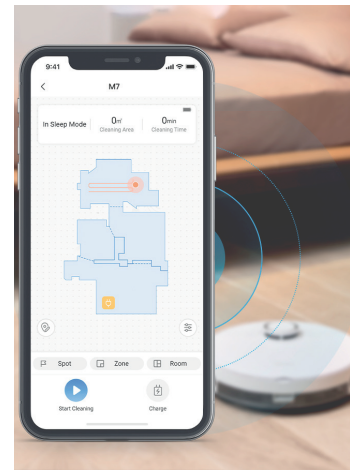

Wenn der Akku leer ist, steuert der Roboter automatisch die Ladestation an.

Individuell einstellbare Reinigungsleistung (4 Stufen) und Wasserdurchflussmenge (3 Stufen).

Highlights:

- 4 in 1 – Saugen, Kehren, Wischen und Rollen
- Verschiedene Reinigungsmodi
- Leistungsstarke Batterie
- Hohe Saugkraft
- Auto Boost-Funktion
- Fernbedienung via App

FR: Le M7 Swiss Edition aspire, balaie et essuie en une seule opération sur différents types de sols durs, comme par exemple le stratifié, le PVC, le parquet ou le carrelage.

L'application MSmartLife dispose d'un planning de minuterie et permet ainsi un nettoyage automatique quotidien dans différentes pièces. Les zones peuvent être divisées ou réunies. Les no-go zones et les murs virtuels sont facilement programmables.

Lorsque la batterie est faible, le robot aspirateur et laveur se rend automatiquement à la station de charge.

Réglage individuel de la puissance de nettoyage (4 niveaux) et du débit d'eau (3 niveaux).

Points forts :

- 4 en 1 – Aspirer, balayer, essuyer et broser
- Différents modes de nettoyage
- Batterie puissante
- Grande puissance d'aspiration
- Fonction Auto Boost
- Télécommande via l'application

Technische Daten M7-W Swiss Edition Données techniques M7-W Swiss Edition

Batterie-/Akkutyp	Type de batterie/accumulateur	Lithium-Ionen / Lithium-ion
Akkukapazität	Capacité de l'accu	5200 mAh
Leistungskapazität	Capacité de puissance	55W
Akkulaufzeit	Autonomie de la batterie	120-140 Min.
Motor	Moteur	BLDC
Saugkraft	Puissance d'aspiration	4000 PA
Wassertank	Réservoir d'eau	210 ml
Staubbehälter	Bac à poussière	450 ml
Wischfunktion	Mopping	✓
Auto Boost Teppichböden	Auto Boost moquette	Automatische Leistungsanpassung bei Teppichböden Adaptation automatique de la puissance pour les sols en sarcophage
Reinigungsfunktionen	Fonctions de nettoyage	Auto, Spiral, Spot, Smart Area, Restricted Area, Einzelreinigung und Tiefenreinigung Auto, Spiral, Spot, Smart Area, Restricted Area, nettoyage individuel et nettoyage en profondeur
Automatische Leerung	Vidage automatique	✗
Automatische Aufladung	Recharge automatique	✓
Treppen-/Hinderniserkennung	Détection des escaliers/obstacles	✓
Raubegrenzung	Délimitation de l'espace	✓
Filtertyp	Type de filtre	HEPA
Geräuschpegel	Niveau sonore	67 dB (A)
Raumfläche	Surface de la pièce	ca. 140 m²
Max. Höhe Türschwellen	Hauteur max. des seuils de porte	20 mm
Geeignete Oberflächen	Surfaces appropriées	Laminat, PVC, Parkett oder Fliesen Stratifié, PVC, parquet ou carrelage
App & Sprachsteuerung	App & commande vocale	Kompatibel mit MSmart Life App (nur 2.4 GHz), Amazon Alexa und Google-Assistent Compatible avec l'application MSmart Life (2,4 GHz uniquement), Amazon Alexa et l'assistant Google
Lasernavigation	Navigation laser	Navi Polaris 3.0 mit detaillierter Karte (mehrschichtiger Kartenspeicher) Navi Polaris 3.0 avec carte détaillée (mémoire cartographique multicouche)
Netto-/Bruttogewicht	Poids net/brut	3.4 kg / 5.5 kg
Abmessungen	Dimensions	350 × 350 × 97 mm
Einzelverpackung	Emballage individuel	395 × 445 × 125 mm
EAN-Code	EAN-Code	6956079711498
UVP CHF	PVC CHF	499.00