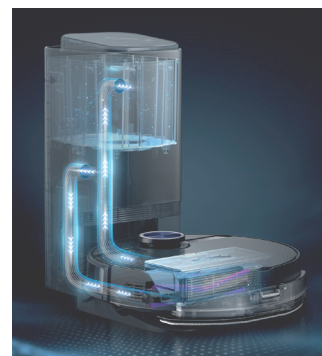

Funzionamento comodo

Il funzionamento dell'S8+ Swiss Edition è molto comodo. Il robot aspirapolvere può essere controllato comodamente dal divano. Il dispositivo funziona sia con l'app che con l'assistente vocale, il che offre un'esperienza utente ancora migliore.

Utilizzate i vostri programmi per un intervallo di pulizia ottimale. Il robot salva le mappe di vari stanze, così i proprietari di appartamenti possono anche utilizzare l'S8+ Swiss Edition in modo ottimale. Nelle impostazioni è possibile definire quali stanze il robot deve solo aspirare o pulire. Inoltre, le prestazioni di pulizia (4 livelli) e la portata dell'acqua (3 livelli) possono essere regolate individualmente.

Batteria potente

La batteria al litio da 5200 mAh permette un tempo di funzionamento di circa 180 minuti con una singola carica, quindi puoi usarlo per pulire aree grandi o multiple. Se la batteria si scarica durante il processo di pulizia, l'aspirapolvere robot troverà facilmente la sua stazione di ricarica. Quando viene ricaricato, l'S8+ Swiss Edition continua a pulire dove ha lasciato l'ultima volta.

Funzionamento silenzioso

L'S8+ Swiss Edition è silenzioso sulla via a 67 dB (A). Potete concentrarvi sui vostri compiti o rilassarvi senza preoccuparvi del rumore.

Dati tecnici S8+ Swiss Edition

Tipo di batteria	Ioni di litio
Capacità della batteria	5200 mAh
Capacità di potenza	55W
Durata della batteria	110-180 Min.
Motore	BLDC
Potenza di aspirazione	4000 PA
Serbatoio dell'acqua	250 ml
Contenitore della polvere	450 ml
Funzione Wipe	✓ Vibration left/right
Tappeti Auto Boost	Regolazione automatica della potenza per pavimenti in moquette
Funzioni di pulizia	Auto, Spiral, Spot, Smart Area, Restricted Area, Pulizia singola e pulizia profonda
Vuoto automatico	✓
Ricarica automatica	✓
Rilevamento di scale/ostacoli	✓
Confine della stanza	✓
Tipo di filtro	HEPA
Livello di rumore	67 dB (A) / Stazione: 84 dB (A)
Zona della camera	ca. 180 m²
Max. Soglie di porte di altezza	22 mm
Superfici adatte	Laminato, PVC, parquet o piastrelle
App e controllo vocale	Compatibile con MSmart Life App (solo 2,4 GHz), Amazon Alexa e Google Assistant
Navigazione laser	Navi Polaris 3.0 con mappa dettagliata (memoria di mappa multistrato)
Peso netto/lordo	8.7 kg / 12.5 kg
Dimensioni	350 x 350 x 97 mm 454 x 301 x 440 mm (con Stazione)
Imballaggio individuale	400 x 490 x 490 mm
EAN-Code	6956079714307
PVC CHF	849.00