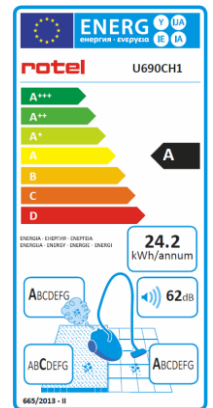

Staubsauger
Aspirateur
Aspirapolvere
Vacuum cleaner

VACUUMCLEANER ALPINE 690CH1

Saugstarker und sehr leiser Staubsauger. Komfortable Handhabung dank einfacher Fernbedienung am Griff. Vier Leistungsstufen, mit Kabelaufwicklungs-Automatik und Staubbeutel-voll-Anzeige. Mit Motor- und HEPA-Filter. Einfache Bedienung und Reinigung. Zubehör: Bodenbürste, Fugendüse und Möbelbürste inklusive Extra-Parkettbürste. Teleskoprohr 90cm.

Aspirateur puissant et très silencieux. Manipulation aisée grâce à une commande simple sur la poignée. Quatre niveaux de puissance, avec enrouleur de câble automatique et indicateur de sac plein. Avec filtres moteur et HEPA. Commande et nettoyage simples. Accessoires : Brosse de sol, buse fine et brosse pour meubles ainsi qu'une brosse à parquet supplémentaire. Tube télescopique 90cm.

Higher performance, quieter vacuum cleaner. Comfortable handling thanks to simple remote control on the handle. Four power levels, with automatic cable rewind and dustbag full indicator. With motor and HEPA filter. Simple operation and cleaning. Accessories: Floor brush, crevice nozzle and furniture brush including additional parquet floor brush. Telescopic tube 90cm.

Artikel-Nr. N° d'article No articolo Item no.	Energieeffizienzklasse Classe d'efficacité énergétique Classe di efficienza energetica Energy efficiency class	Kabellänge, Meter Longueur du câble, mètres Lunghezza cavo, metro Cable length, meter	Parkettbürste Brosse à parquet Spazzola per parquet Parquet floor brush	HEPA-Filter Filtre HEPA Filtri HEPA HEPA filter	Watt Watts Watt Watt	Abmessungen, LxBxH, cm Dimensions, LxPxH, cm Dimensioni, LxPxH, cm Dimensions, LxWxH, cm	Einzelverpackung, LxBxH, cm Emballage individuel, LxPxH, cm Imballaggio unitario, LxPxH, cm Unit packaging, LxWxH, cm	Netto-/Bruttogewicht, kg Poids net/brut, kg Peso lordo/netto, kg Weight net/gross, kg	EAN-Code 7611771...	UVP CHF PVR CHF SRP CHF SRP CHF
U690CH1	A	6 m	•	•	700	46 x 25.5 x 31	57 x 35.5 x 37	9.53 / 6.08	69017	401.50